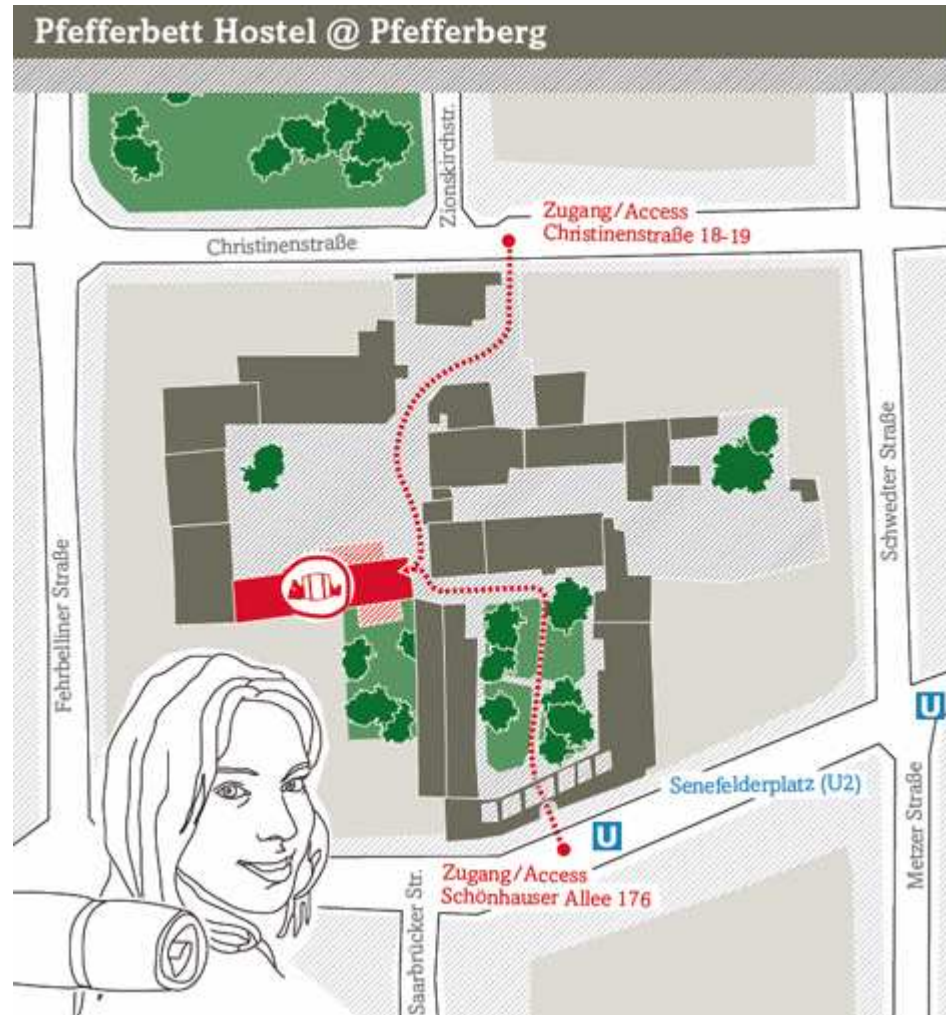

Pfefferbett Hostel
Schönhauser Allee 176
(auch Christinenstraße 18/19)
10119 Berlin

Anreise mit dem Zug oder dem Bus

Vom Hauptbahnhof

Fahr mit einer S-Bahn zum Alexanderplatz. Steig dort um in die U-Bahnlinie U2 in Richtung „Pankow“. Steig nach zwei Stationen am „Senefelderplatz“ aus (Ausgang Saarbrücker Straße). Geh auf die andere Straßenseite und betrete das Pfefferberg-Gelände (Schönhauser Allee 176). Im Biergarten links halten. Du findest uns auf Hof 4, Haus 6.

Vom Bahnhof Zoo

Fahr mit der U-Bahnlinie U2 in Richtung „Pankow“. Steig U-Bahnhof „Senefelderplatz“ aus (Ausgang Saarbrücker Straße). Geh auf die andere Straßenseite und betrete das Pfefferberg-Gelände (Schönhauser Allee 176). Im Biergarten links halten. Du findest uns auf Hof 4, Haus 6.

Vom Ostbahnhof

Fahr mit einer S-Bahn zum Alexanderplatz. Steig dort um in die U-Bahnlinie U2 in Richtung „Pankow“. Steig nach zwei Stationen am „Senefelderplatz“ aus (Ausgang Saarbrücker Straße). Geh auf die andere Straßenseite und betrete das Pfefferberg-Gelände (Schönhauser Allee 176). Im Biergarten links halten. Du findest uns auf Hof 4, Haus 6.

Vom Busbahnhof (ZOB)

Fahr mit der U-Bahnlinie U2 in Richtung „Pankow“. Steig U-Bahnhof „Senefelderplatz“ aus (Ausgang Saarbrücker Straße). Geh auf die andere Straßenseite und betrete das Pfefferberg-Gelände (Schönhauser Allee 176). Im Biergarten links halten. Du findest uns auf Hof 4, Haus 6.