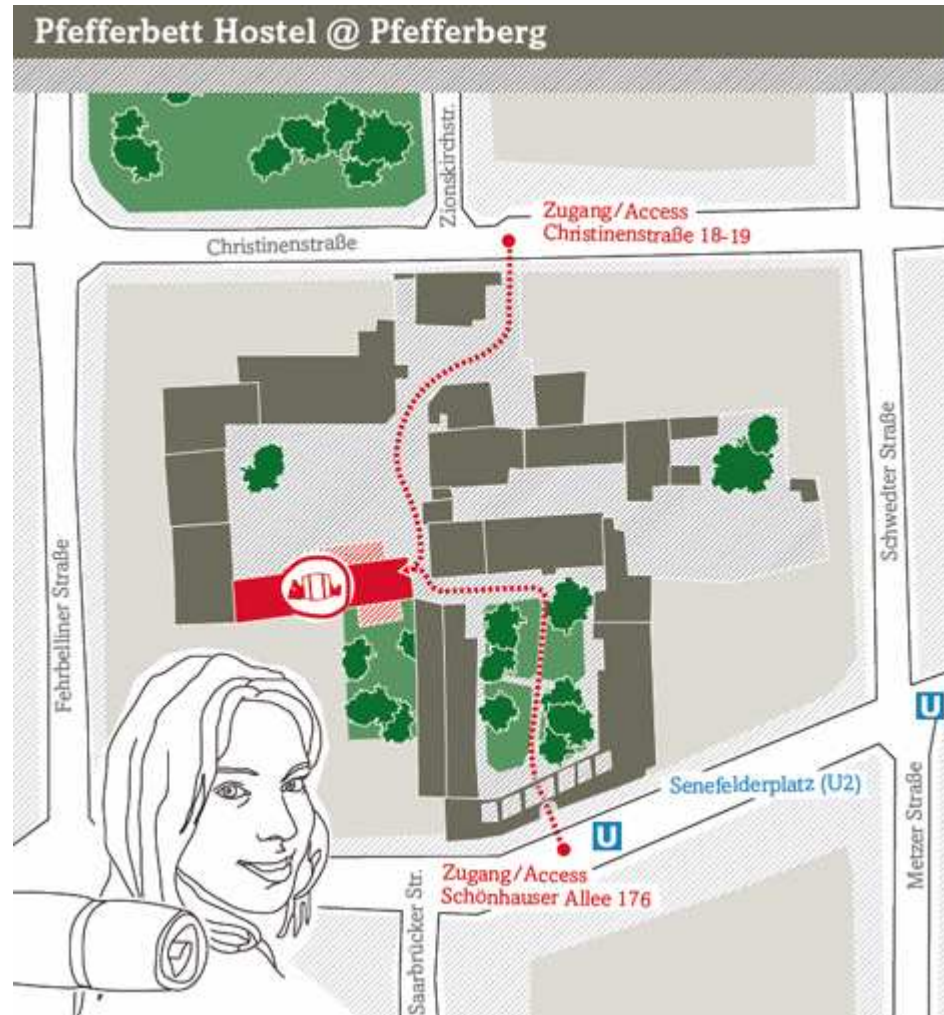

Pfefferbett Hostel

Schönhauser Allee 176
(también Christinenstrasse 18/19)
10119 Berlin

Cómo llegar en el coche

Desde el norte/ por la autopista A24 (Hamburgo y Rostock)

- en el **cruce de autopista a Havelland** coge la autopista **A10** y conduce hasta el cruce de autopista a Oranienburg
- en el **cruce de autopista a Pankow** coge la autopista **A14** en dirección Berlin-Zentrum/ Berlin-Pankow (Berlín-Centro/ Berlín Pankow)
- la autopista se convierte en la avenida **Prenzlauer Promenade** y más tarde en la Prenzlauer Allee - conduce derecho todo el tiempo
- cuando hayas sobrepasado la estación de tren urbano (S-Bahnhof) Prenzlauer Alle a mano derecha, dobla en la calle **Stargarder Straße**
- sigue derecho por la Stargarde Straße hasta el cruce con la avenida **Schönhauser Allee** (la siguiente intersección grande)
- dobla a la izquierda en la Schönhauser Alle,
- sigue por la Schönhauser Allee hasta el cruce con la **Schwedter Straße** (la segunda intersección grande) La estación de metro Senefelder Platz se encuentra a mano derecha.
- dobla a la derecha en la Schwedter Straße.
- sigue por la Schwedter Straße hasta la **Christinenstraße** (la primera calle a la izquierda)
- dobla en la Christinenstraße a la izquierda
- después de 50m verás del lado derecho de la calle un portón grande. Es la entrada trasera del complejo. Pasa el portón y sigue hacia la derecha, al fondo del patio se encuantra el Hostel!